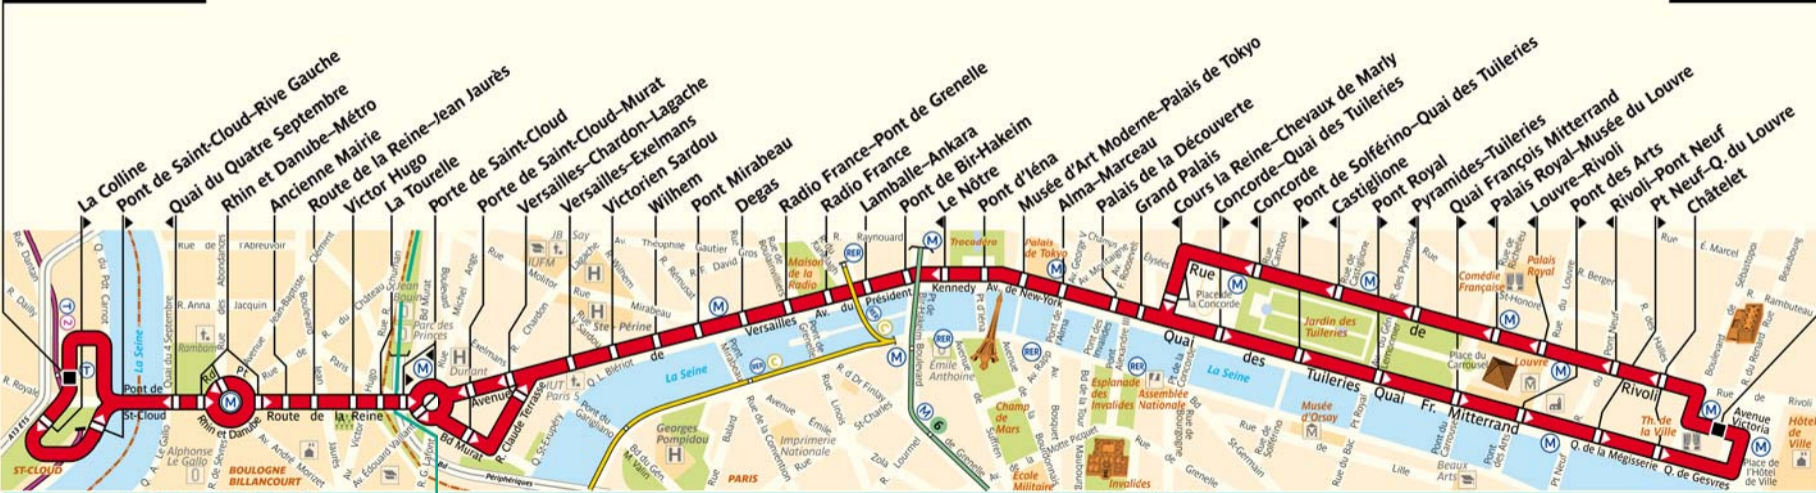

72

service clientèle 32 46
du lundi au vendredi de 7 à 21 h
et de 9 à 17 h les samedi, dimanche et jours fériés

Parc de Saint-Cloud

Hôtel de Ville

ZONE TARIFAIRE 2

ZONE TARIFAIRE 1